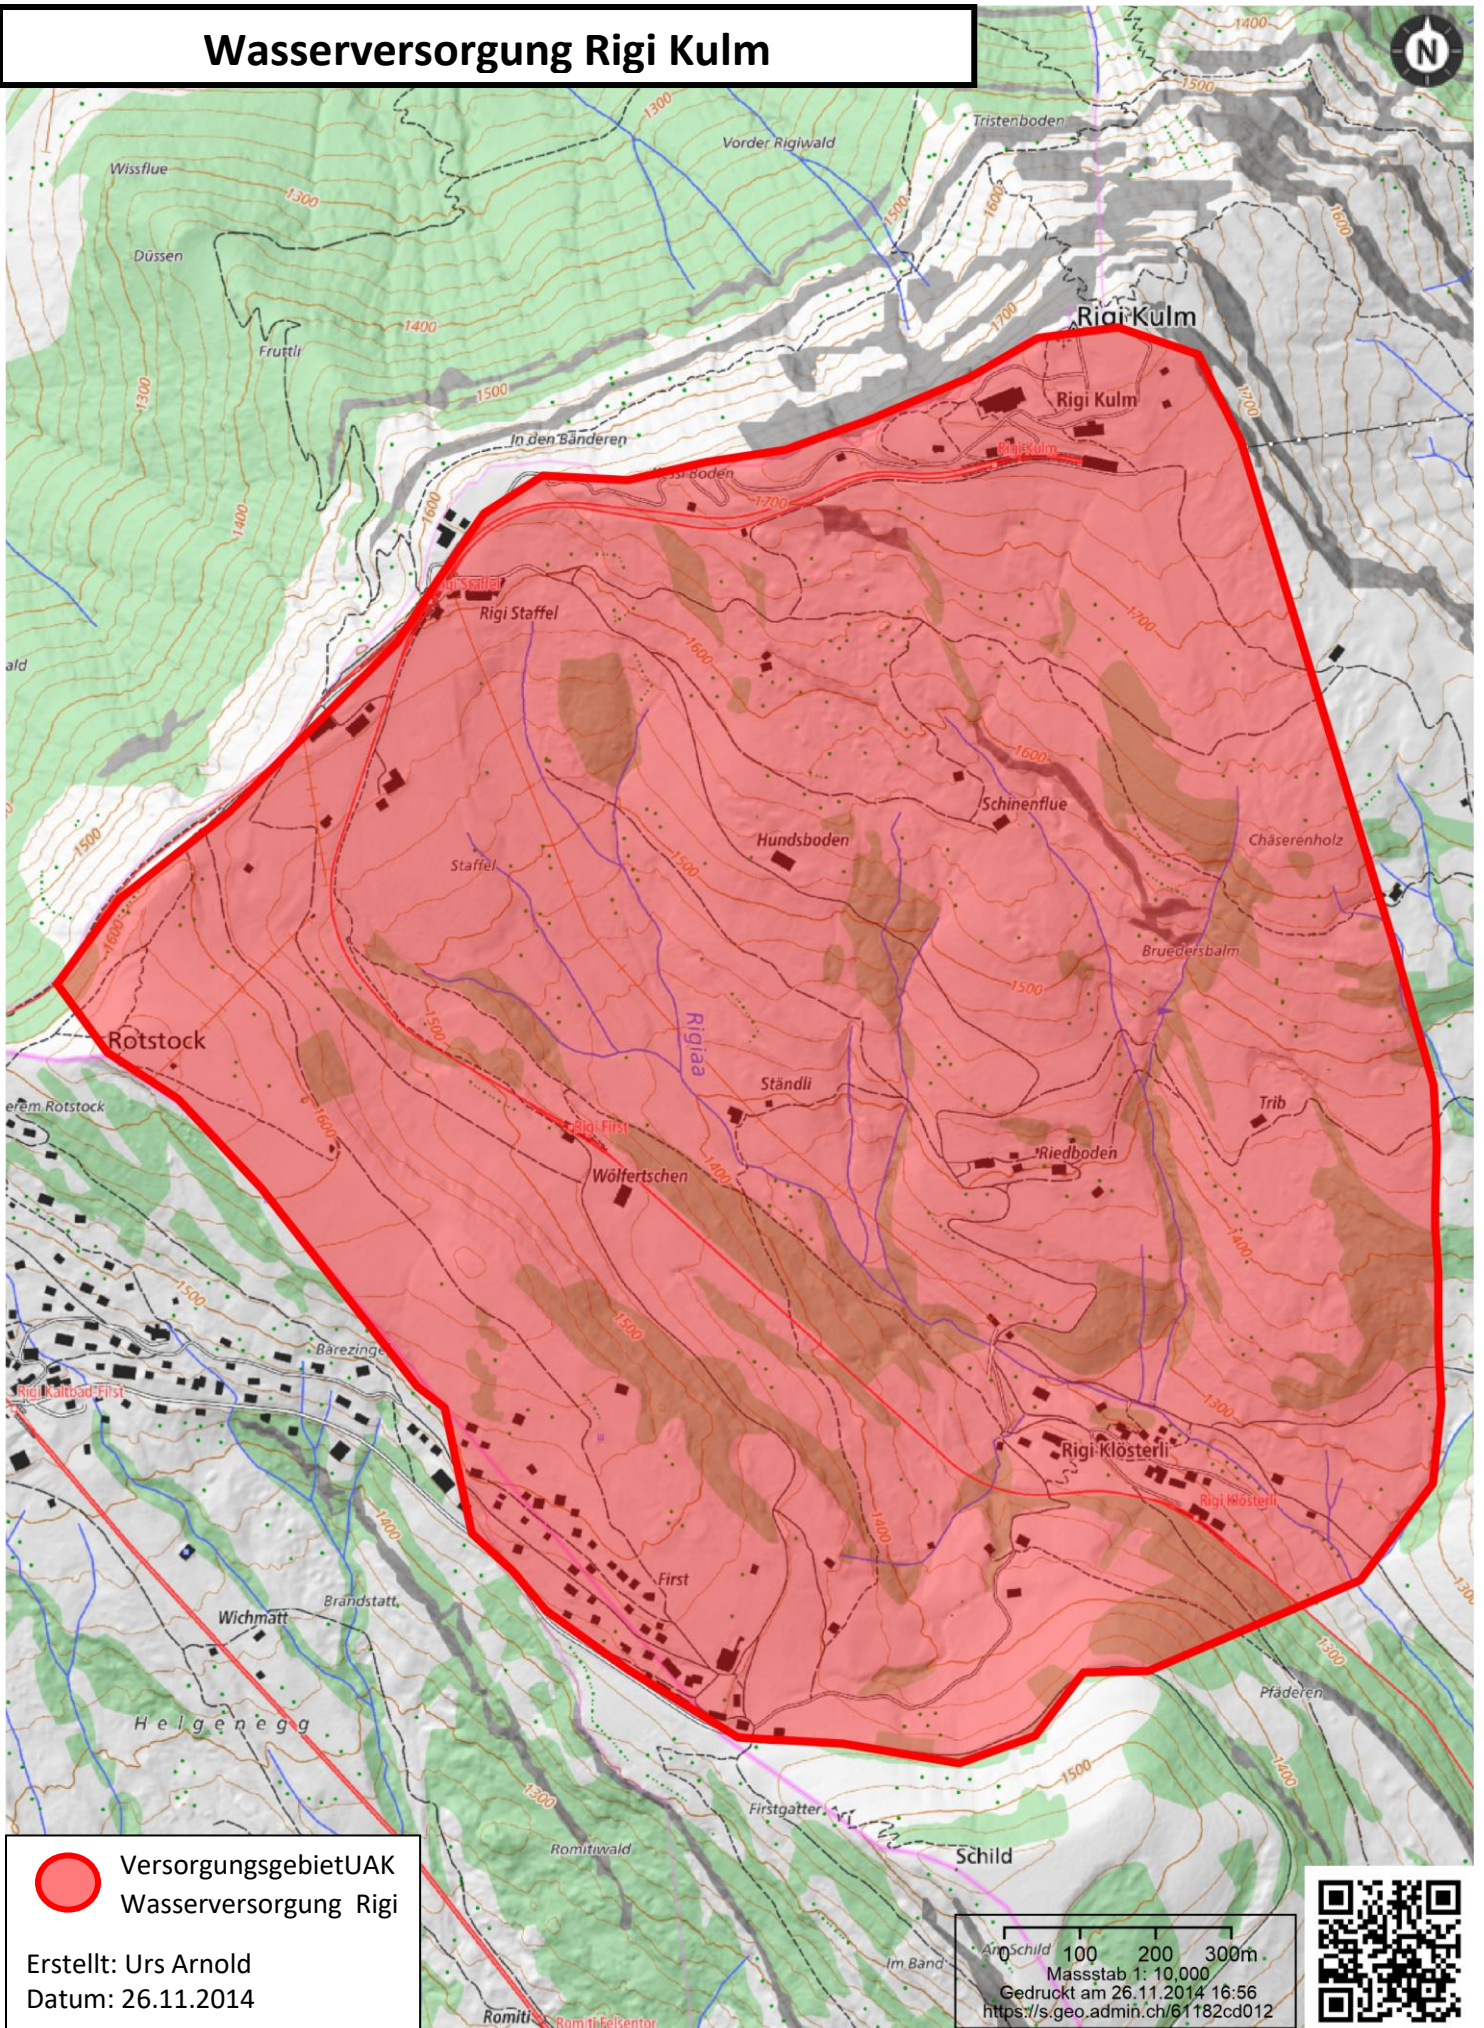

Wasserversorgung Rigi Kulm

Versorgungsgebiet UAK
Wasserversorgung Rigi

Erstellt: Urs Arnold
Datum: 26.11.2014

0 100 200 300m
Mastab 1: 10.000
Gedruckt am 26.11.2014 16:56
<https://s.geo.admin.ch/61182cd012>